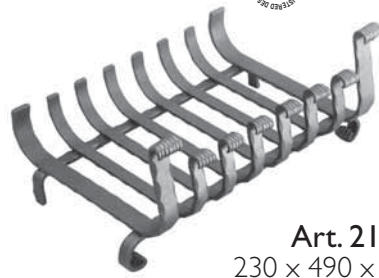

Art. 10539/1
H 1250 mm
tubo-tube Ø 50 mm

Art. 1540/1
H 530 mm
tubo-tube Ø50 mm

20 x 20 mm
base Ø 35 mm

Art. 888/2
H 610 mm

Art. 888/3
H 365 mm

Art. 10455/1
H 600 mm
L 1020 mm
P 530 mm

Art. 213/2
200 x 790 mm

Art. 10472/1
810 x 260 mm

Art. 213/3
230 x 490 x 250 mm

Art. 10473/1
380 x 490 mm

Art. 213/4
200 x 510 x 400 mm

Art. 10473/2
520 x 610 mm

Art. 213/1
360 x 430 mm

Art. 10472/2
530 x 420 x 260 mm

Art. 10474/1
550 x 900 mm